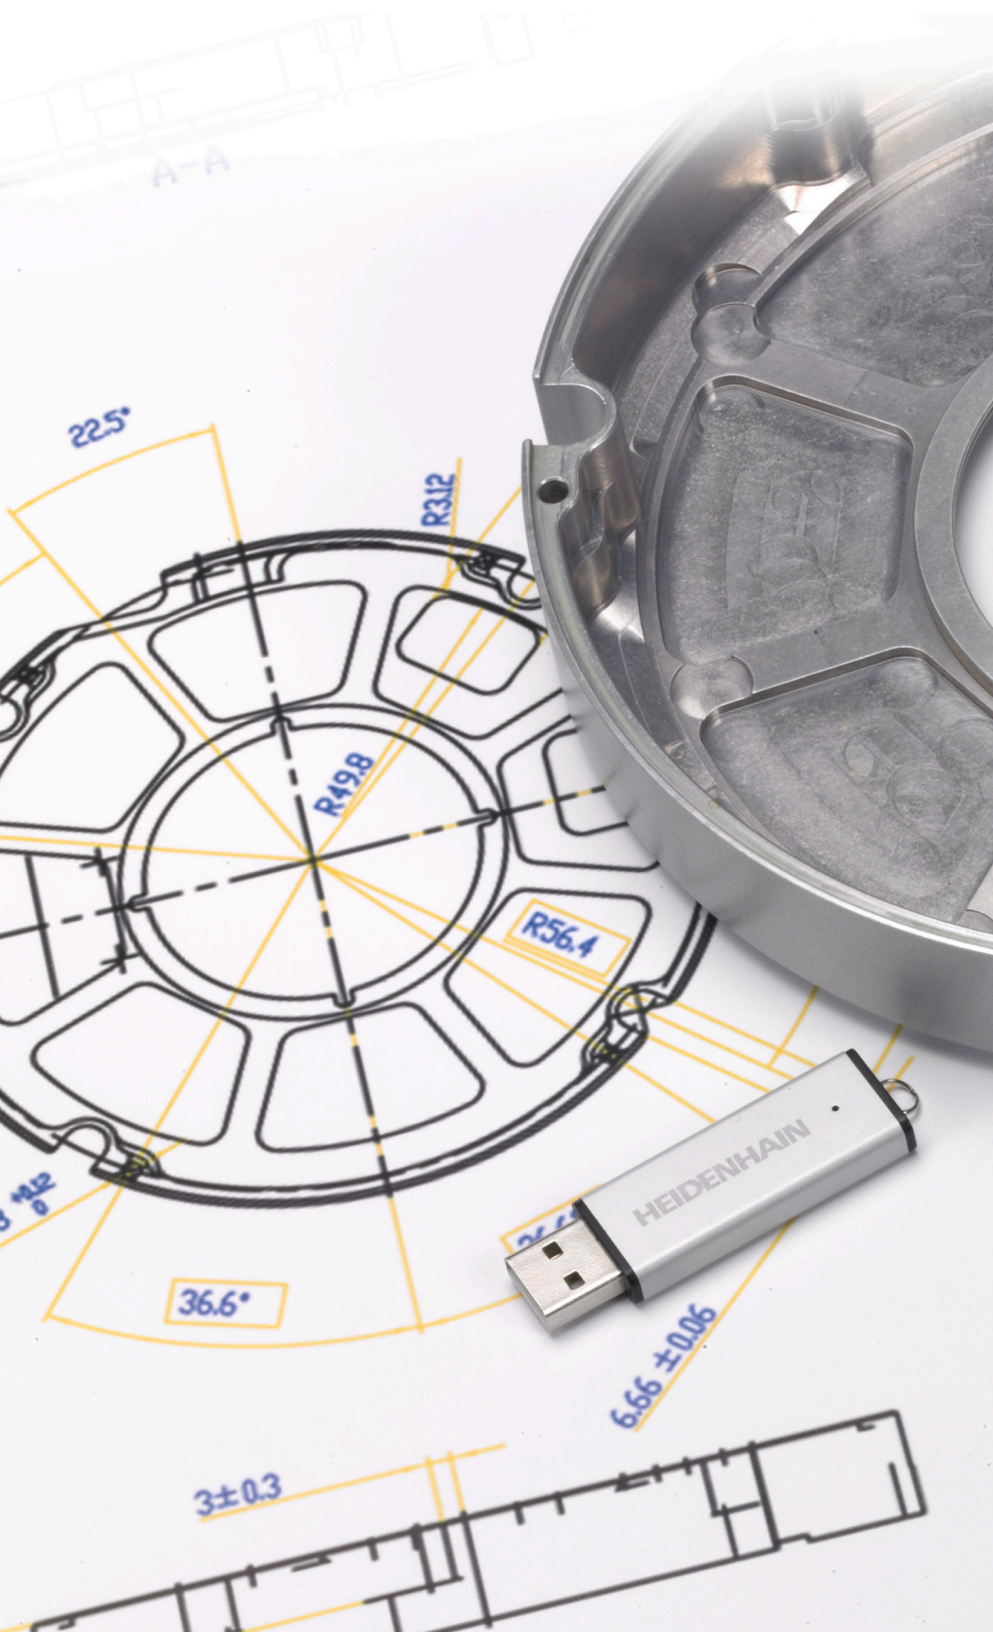

HEIDENHAIN

NC-Solutions

Zeichnungssatz 13002

Deutsch (de)
4/2017

1 Zeichnungssatz_13002

Zeichnungssatz Uhrengehäuse